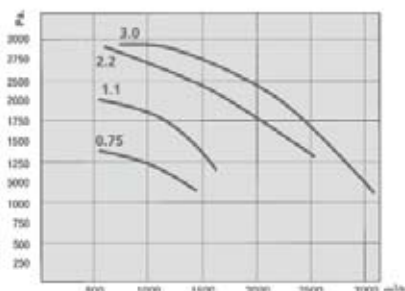

Sovellukset ja mallit

Ominaiskäyrät 7,5E - 15E

• puhaltimella ja 75 tai 150 L pölyastialla

• ilman puhallinta 75 tai 150 L pölyastialla (mm. ylipainesuodattimena kun pölynerotinta ei voida sijoittaa kohteen päälle tai käytetään erillistä puhallinta)

• puhaltimella ilman pölysuppiloa (mm. hihnakuljettimet ja silot)

• puhaltimella ja säkin-tyhjennys luukulla ilman suppiloa (mahdollistaa mm. säkin pölyttömän tyhjennyksen suoraan prosessiin)