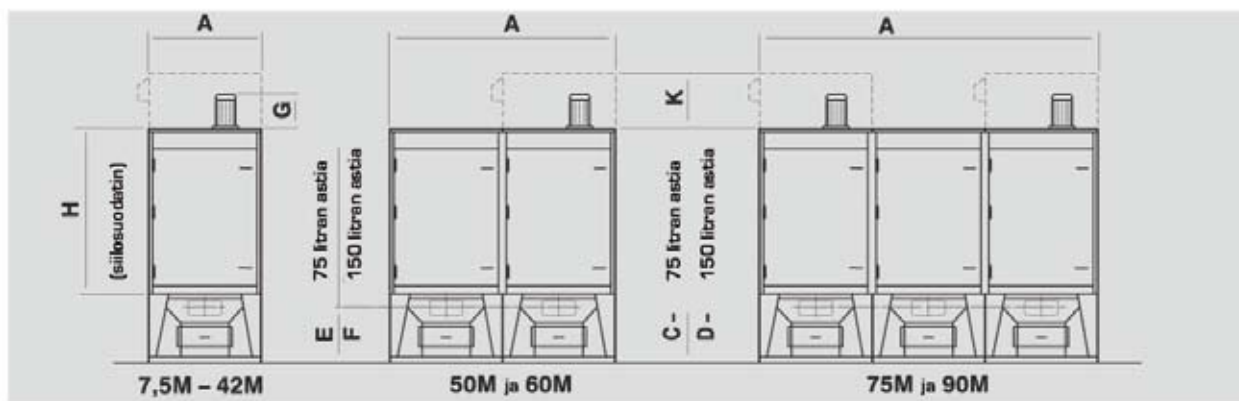

• Ilman puhallinta ja pölysuppiloa (mm. ylipainesuodattimena pneumaattisesti täytettävissä siloissa)

• puhaltimella ja pölysuppilolla jossa sulkuventtiili ja säkkipakkaus (mm. säkitettävälle keveille pölyille)