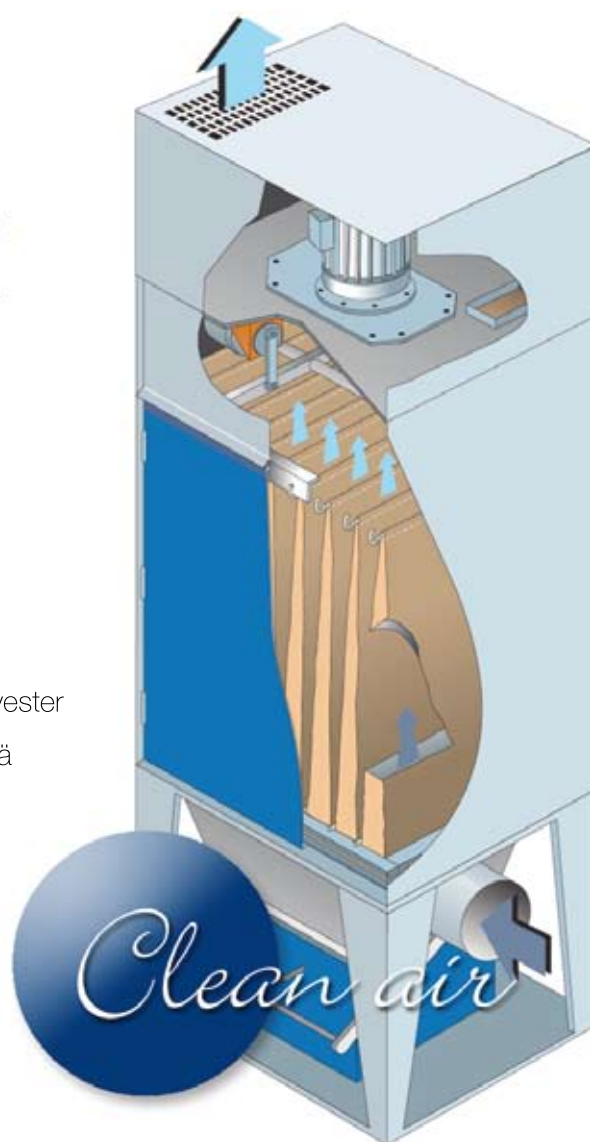

- Suodatinpinta-ala 7,5 – 90 m²
- Puhaltimet 0,75 – 18,5 kW
- Huolto puhtaalta puolelta
- Helppo asentaa; kompaktirakenne
- Voidaan sijoittaa sisä- tai ulkotiloihin
- Saatavana eri suodatinmateriaaleja, mm. antistaattinen, teflonkäsittely ja polyester
- Vaihtoehtoina erilaiset pintakäsittelyt sekä ruostumaton ja haponkestävä teräs
- Lisävarusteena mm. kipinäloukku ja jälkisuodattimet